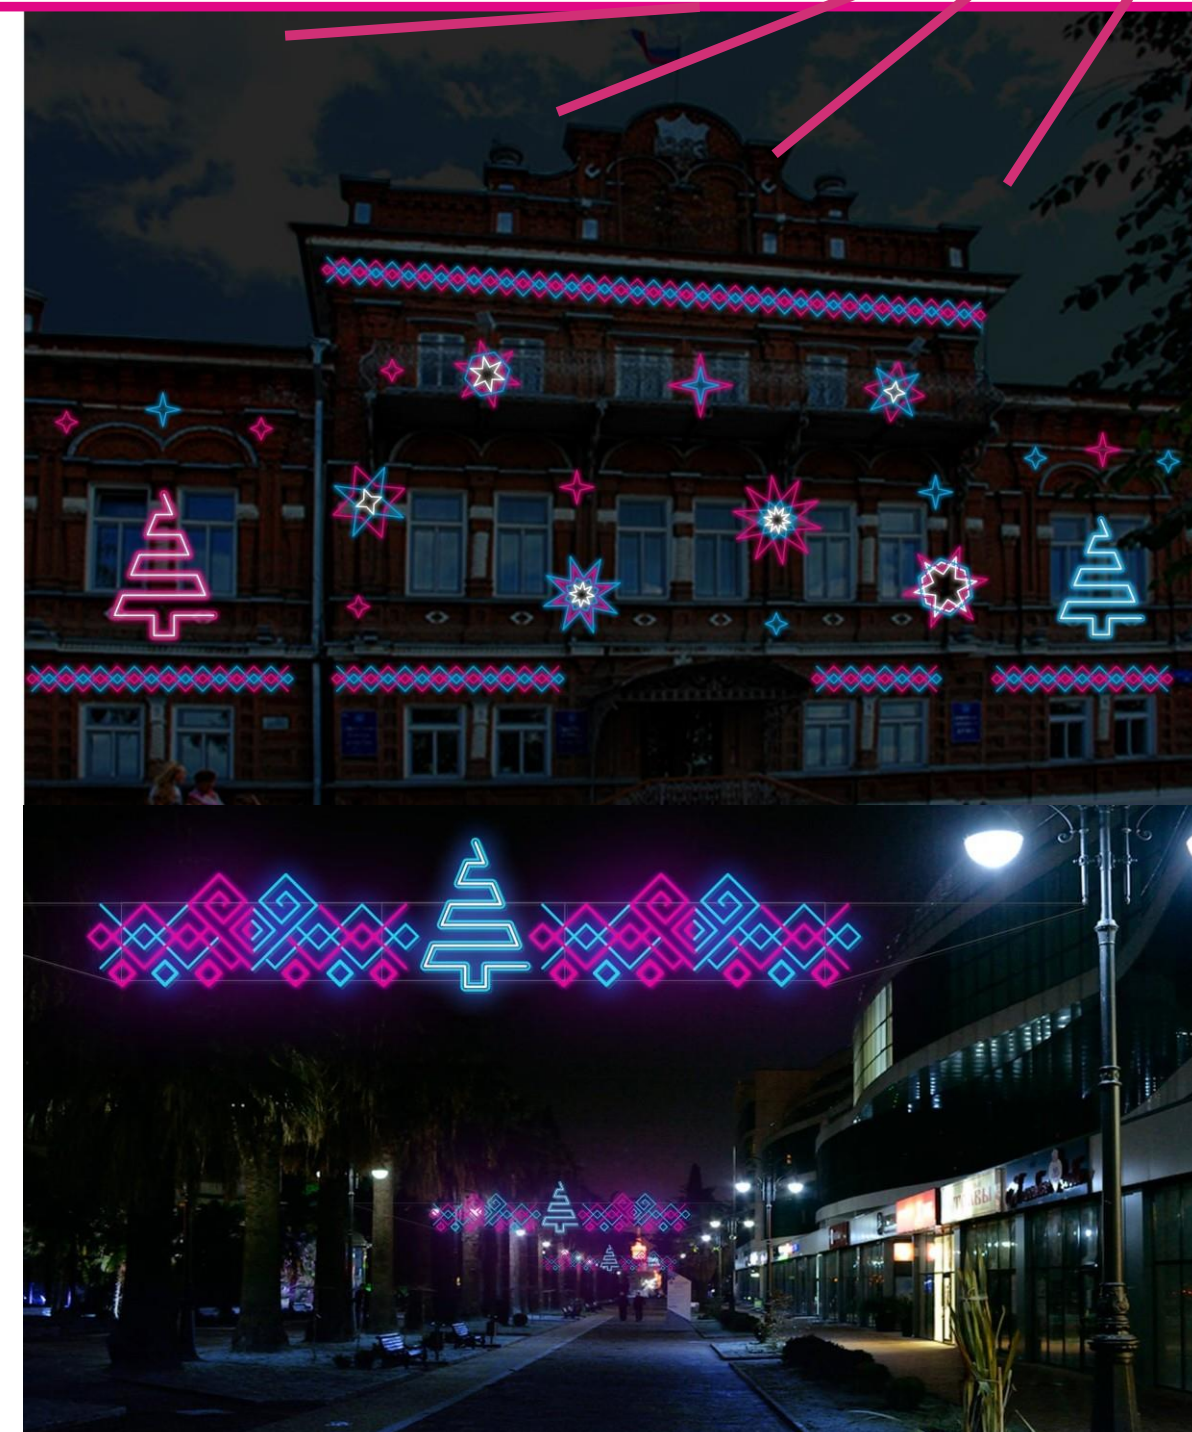

ОФОРМЛЕНИЕ

1. РАЗМЕЩЕНИЕ ЕЛЕЙ С ИСПОЛЬЗОВАНИЕМ ЕЛОЧНЫХ УКРАШЕНИЙ, ГИРЛЯНД, ЖЕЛАТЕЛЬНО В КОМПОЗИЦИИ С ЕЛЮЮ ИСПОЛЬЗОВАТЬ СВЕТОВУЮ ФИГУРУ.

2. ОФОРМЛЕНИЕ ПРОСТРАНСТВА:

В оформлении допускается использование различных видов елей: живых, искусственных, стилизованных и т.п.

Оформление опор освещения в фирменном стиле

Оформление деревьев

Установка световых фигур в композиции с елью, желательно в фирменных цветах (голубой, розовый)

ПРАВИЛА ОФОРМЛЕНИЯ ДВОРЦОВ И ДОМОВ КУЛЬТУРЫ
В ЕДИНОМ СТИЛЕ